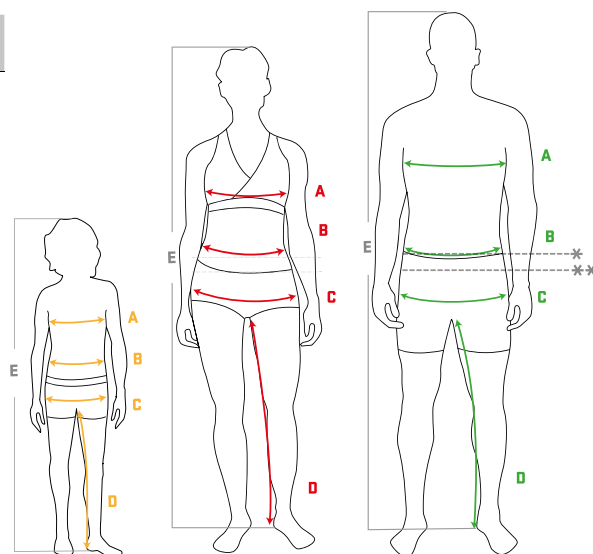

BØRNESTØRRELSER

Normalvidde Højde (i cm)	98- 104	110- 116	122- 128	134- 140	146- 152	158- 164
Alder	4 år	6 år	8 år	10 år	12 år	14 år
A Brystvidde	55	58	62	67	73	79
B Taljevidde	52	54	55	56	63	66
C Hoftevidde	58	62	66	72	79	85
D Indv. benlængde	40	48	56	63	70	77